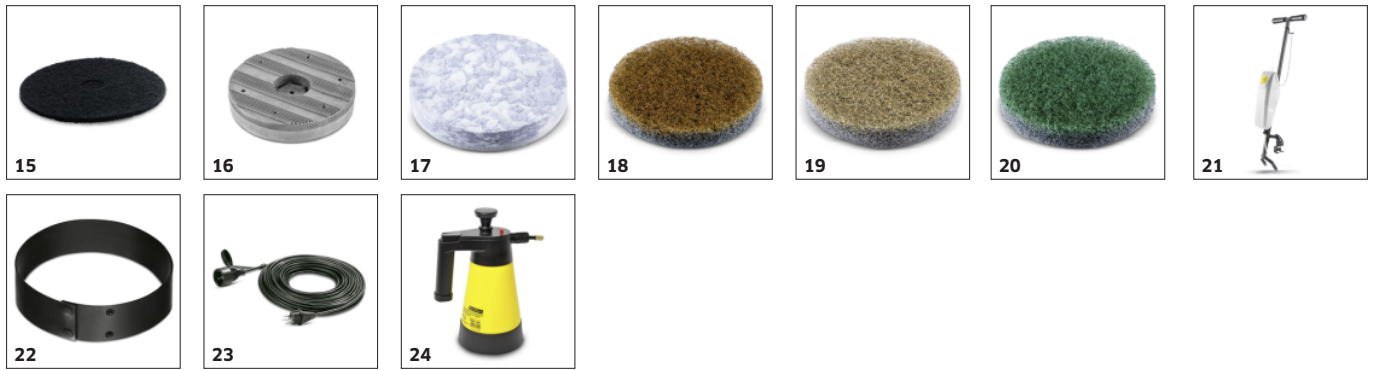

ACCESORIOS PARA BD 17/5 C EP 1.737-107.0

	Ref. de pedido	Descripción		
CEPILLOS CIRCULARES DE ESPONJA / PLATOS IMPULSORES				
Cepillos de esponja				
Cepillo de esponja, duro, negro, 170 mm, 1 x	15	6.994-121.0	Disco de esponja negro muy abrasivo para la limpieza a fondo de recubrimientos del suelo no sensibles con suciedad especialmente resistente.	☐
Platos impulsores				
Plato impulsor del cepillo de esponja, 170 mm	16	6.994-119.0	Plato impulsor fácil de montar para la fregadora para la limpieza de escaleras BD 17/5. Para la limpieza con cepillos de esponja de 170 mm de diámetro.	☐
Almohadillas de melamina				
Disco de melamina, gris / blanco, 170 mm, 2 x	17	6.371-354.0	Disco de esponja de melamina blanco para la limpieza básica y de mantenimiento de superficies microporosas, como gres porcelánico y otros recubrimientos de suelo duros. También se puede utilizar para retirar películas de suciedad.	☐
Pad de granulado de diamante				
Cepillo de esponja de diamante, medio, amarillo, 152 mm, 5 x	18	6.371-242.0	Disco de diamante amarillo para preparar y conservar recubrimientos de suelo duros. Para obtener una superficie mate que puede pulirse a continuación con el disco de diamante verde.	☐
Cepillo de esponja de diamante, grueso, blanco, 152 mm, 5 x	19	6.371-243.0	Disco de diamante blanco grueso para recubrimientos de suelo duros. Elimina pequeños arañazos y consigue una superficie mate limpia y uniforme para el tratamiento posterior con el disco de diamante amarillo.	☐
Cepillo de esponja de diamante, fino, verde, 152 mm, 5 x	20	6.371-241.0	Disco de diamante verde fino para pulir revestimientos de suelo aptos para el pulido. Obtiene superficies de gran brillo y se puede utilizar además para la cristalización.	☐
OTROS ACCESORIOS PARA BR / BD				
Otros				
Juego de montaje depósito completo BD 17	21	2.644-023.0	Barra guía con depósito de agua limpia para nuestra fregadora BD 17/5. Permite trabajar de pie de manera cómoda y sin fatiga.	☐
Protección contra salpicaduras	22	6.994-129.0	Impide las salpicaduras del grupo de limpieza a máxima velocidad. Para cepillos de 170 o 200 mm de diámetro.	☐
Cable de prolongación	23	6.647-022.0	Cable de prolongación, 20 m, 3 x 1,5 mm². Con enchufe tipo schuko protegido contra salpicaduras, mordaza de fijación del cordón y protección contra flexiones.	☐
PULVERIZADORES				
Botella pulverizadora	24	6.394-409.0	La botella pulverizadora de 1 l, que incluye bomba y depósito de presión, permite una pulverización cómoda y homogénea en la limpieza o cristalización.	☐

■ Incluido en el equipo de serie. □ Accesorio opcional.