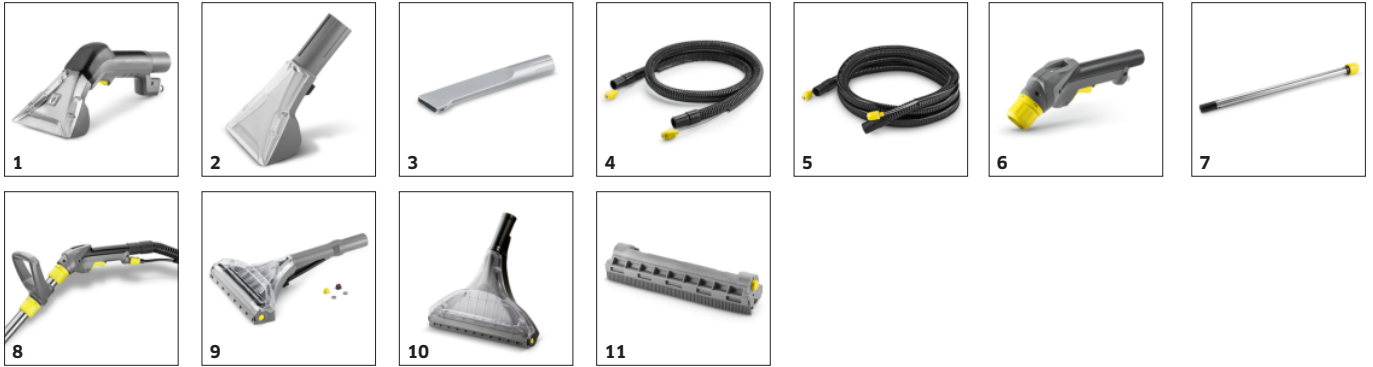

ACCESORIOS PARA PUZZI 8/1 1.100-240.0

		Ref. de pedido	Descripción	
LAVA-ASPIRADORAS				
Toberas tapicerías				
Boquilla para tapicerías corta, ergonómica, con asa integrada para Puzzi	1	4.130-063.0	Ideal en espacios reducidos: boquilla para tapicerías muy corta y ergonómica con asa integrada en DN 32 de plástico para la limpieza en profundidad con el lava-aspirador Puzzi de Kärcher.	☒
Boquilla para tapicerías para encajar en la pistola de pulverización/aspiración para Puzzi	2	4.130-001.0	Ideal para la extracción mediante pulverización en espacios reducidos: la boquilla compacta para tapicerías de 110 mm de ancho para utilizar con la pistola de pulverización/aspiración de las lava-aspiradoras Puzzi de Kärcher.	☐
Boquilla para ranuras Puzzi	3	4.130-010.0	Boquilla de ranuras para equipos de pulverización y aspiración combinadas.	☐
Mangueras de pulverización y aspiración				
Manguera de pulverización/aspiración Puzzi, largo: 2,5 m	4	6.394-826.0	Manguera de pulverización/aspiración con 2,5 m de longitud. Apta para lava-aspiradores Puzzi de Kärcher.	☒
Manguera de pulverización/aspiración 4,0 m Puzzi	5	6.394-375.0	Manguera de pulverización/aspiración con 32 mm de diámetro y 4 m de longitud. Apta para lava-aspiradores Puzzi de Kärcher.	☐
Otros				
Pistola de rociado/aspiración Puzzi DN32	6	4.130-000.0	Práctica pistola de rociado/aspiración con ancho nominal DN 32 para la limpieza de tapizados, superficies textiles y alfombras con boquillas para tapizados, ranuras o suelos del lava-aspirador Puzzi de Kärcher.	☐
Tubo de pulverización/aspiración Puzzi, largo: 775 mm	7	4.025-004.0	Tubo de pulverización/aspiración de 775 mm de largo para lava-aspiradores Puzzi de Kärcher. El tubo es ideal para limpiar moquetas con la boquilla flexible para suelos.	☐
Asa en forma de D para tubo de pulverización/aspiración Puzzi	8	4.321-001.0	Ideal para una cómoda limpieza a 2 manos de moquetas con los lava-aspiradores Puzzi. El asa en D, tanto para diestros como para zurdos, se fija directamente a la tubería de rociado/aspiración con un ancho nominal DN 32.	☐
Toberas de suelos				
Boquilla para suelos flexible Puzzi, ancho: 240 mm	9	4.130-008.0	Boquilla para suelos con tobera flexible y frontal transparente para una limpieza óptima de las moquetas con el lava-aspirador Puzzi de Kärcher. Ancho: 240 mm.	☐
Boquilla para suelos flexible Puzzi, ancho: 350 mm	10	4.130-009.0	Boquilla para suelos con tobera flexible y frontal transparente para una limpieza óptima de las moquetas con el lava-aspirador Puzzi de Kärcher. Ancho: 350 mm.	☐
Adaptadores para superficies duras				
Adaptador de superficies duras, 240 mm	11	4.762-014.0	Adaptador de superficies duras para boquilla para suelos 240 mm.	☐

■ Incluido en el equipo de serie. □ Accesorio opcional.