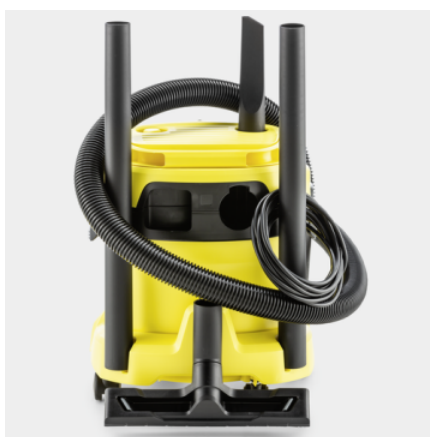

WD 2 PLUS

La aspiradora para suciedad sólida y líquida WD 2 Plus V-15/4/18/C con depósito de plástico de 15 l, está provista de función de soplado, filtro de cartucho de una sola pieza, con cable de 4m y la manguera de aspiración de 1,8m. Garantiza una potente aspiración de trabajo.

Made in Europe

Ref. de pedido

1.628-011.0

- Diseño compacto con práctico almacenamiento para accesorios
- Bolsa de filtro de fieltro
- Práctica función de soplado

Características técnicas

Código EAN		4054278874579
Consumo energético	W	1000
Tamaño del depósito	l	15
Material del depósito		Plástico
Cable de conexión	m	4
Diámetro nominal de los accesorios	mm	35
Tipo de corriente	V / Hz	220 - 240 / 50 - 60
Color		amarillo
Peso sin accesorios	kg	4,4
Peso con embalaje incluido	kg	6,3
Dimensiones (la. × an. × al.)	mm	349 × 328 × 430

Equipamiento

Manguera de aspiración	m	1,8 / con empuñadura recta / Plástico
Tubos de aspiración	Unidad(es) × m / mm	2 × 0,5 / 35 / Plástico
Boquilla para aspiración de suciedad seca y húmeda		Clips
Boquilla para ranuras		■
Bolsa de filtro de fieltro	Unidad(es)	1
Filtros de cartucho		una pieza
Selector giratorio (encendido/apagado)		■
Función de soplado		■
Posición de reposo del asa en el cabezal del equipo		■
Almacenaje de accesorios adicional en el cabezal del equipo		■
Superficie de almacenamiento para piezas pequeñas		■
Asa de transporte plegable		■
Posición de estacionamiento		■
Almacenaje de accesorios en el equipo		■
Protección de circulación resistente a los golpes		■
Ruedas de dirección	Unidad(es)	4

■ Incluido en el equipo de serie.

Filtro de cartucho de una pieza

- Para el aspirado en húmedo y en seco sin cambio del filtro.
- Sencilla incorporación y desmontaje del filtro al girar, sin más piezas de obturación.