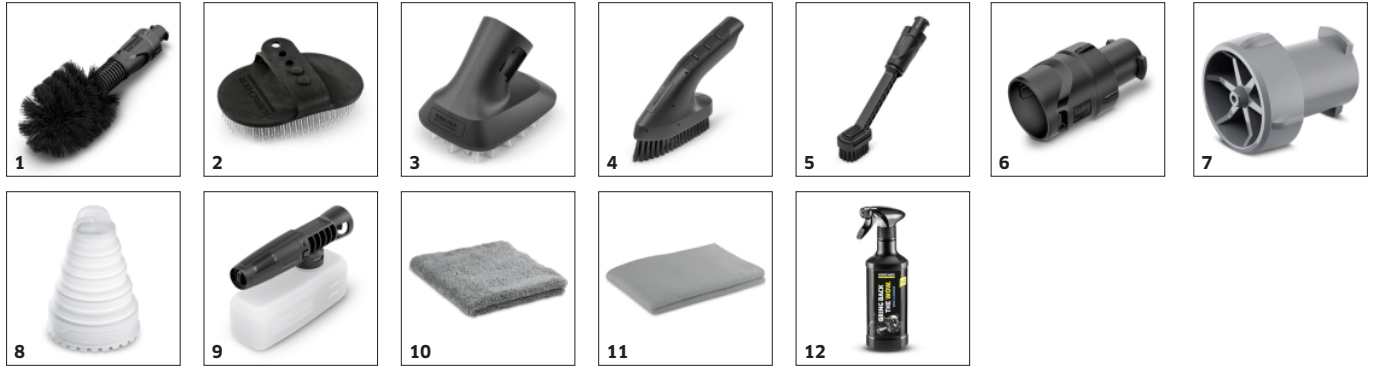

ACCESORIOS PARA OC 3 FOLDABLE

1.599-300.0

		Ref. de pedido	Descripción	
LIMPIADORA PORTÁTIL				
Cepillo universal	1	2.643-870.0	El cepillo universal para una limpieza ideal con cepillo. Se adapta a la pistola de la limpiadora de presión, desprende las suciedades resistentes y protege los componentes delicados.	☐
Cepillo para limpiar pieles	2	2.643-874.0	Cepillar el pelaje del animal en profundidad; el cepillo de limpieza para pelo elimina la suciedad resistente del pelo.	☐
Cepillo de lavado para mascotas	3	2.644-421.0	El cepillo de lavado para una limpieza y un cuidado delicados de los animales domésticos, en particular, de los perros. Basta con montarlo en la limpiadora de presión OC 3 para una limpieza eficaz. ¡Pelaje impecable en un abrir y cerrar de ojos!	☐
Cepillo para fregado	4	2.644-423.0	El cepillo para fregado versátil para la limpiadora portátil elimina la suciedad más incrustada rápidamente y a fondo. Puede montarse directamente en la pistola de la hidrolimpiadora.	☐
Cepillo para detalles	5	2.644-420.0	El pequeño y potente cepillo para detalles para la limpiadora portátil elimina la suciedad de lugares de difícil acceso. Puede montarse directamente en la pistola de la hidrolimpiadora.	☐
Boquilla de chorro cónico	6	2.643-875.0	Limpie a su mascota fácil y rápidamente con la boquilla de chorro de cono. Se puede adaptar a la pistola de la limpiadora de presión y produce un chorro de ducha suave.	☐
Boquilla de chorro concentrado	7	2.644-125.0	La boquilla de chorro concentrado limpia detalles, pequeños resquicios y suciedad resistente. Adaptada a la pistola de la limpiadora de presión, genera un chorro estrecho y potente.	☐
Protección contra salpicaduras	8	2.644-169.0	La protección transparente contra salpicaduras para la limpiadora portátil protege al usuario y el entorno contra las salpicaduras de agua y se almacena cómodamente plegada en cuatro partes.	☐
Boquilla de espuma	9	2.644-419.0	Práctica boquilla de espuma para dispensar detergentes Home & Garden para una limpieza especialmente a fondo. Se monta directamente en la pistola de la hidrolimpiadora.	☐
Paño de microfibras	10	2.643-872.0	Con el paño de microfibras de flojel de alta calidad se pueden secar los objetos de limpieza antes de su almacenaje.	☐
Toalla para mascotas	11	2.643-873.0	Toalla especial de microfibra para secar al perro. Absorbe gran cantidad de agua y no permite que se formen olores.	☐
LAVADO DE VEHÍCULOS				
Limpiador para vehículos de dos ruedas RM 44 G	12	6.295-763.0	Para la limpieza manual de vehículos de dos ruedas. Elimina de forma respetuosa y eficaz suciedad típica, como polvo de frenado, abrasión de neumáticos, insectos, barro y suciedad aceitosa. Tratamiento perfecto con la fórmula de gel altamente adhesiva.	☐

■ Incluido en el equipo de serie. □ Accesorio opcional. ○ Detergente.