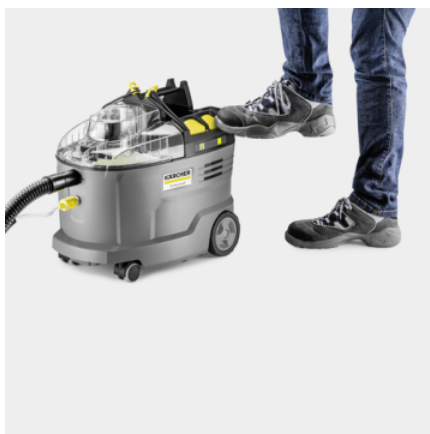

BATERÍA
NO INCLUIDA

Ref. de pedido

1.101-702.0

- Radio de acción ilimitado gracias a las potentes baterías
- Boquilla para suelos ancha de 240 mm con tubo de pulverización/aspiración integrado.
- ¡Extremadamente robusta y de fácil manejo!

Características técnicas

Código EAN		4054278681221
Plataforma de batería		Plataforma de baterías de 36 V
Rendimiento en superficie	m ² /h	12 - 18
Depósito de agua limpia/sucia	l	9 / 7
Caudal de aire	l/s	57
Vacío	kPa	15
Caudal de pulverización	l/min	0,5
Presión de pulverización	MPa	0,16 - 0,22
Potencia de la turbina	W	550
Potencia de la bomba	W	4
Capacidad de absorción	W	575
Nivel de presión acústica	dB/A	70
Diámetro nominal de los accesorios		DN 32
Cantidad de baterías necesarias	Unidad(es)	1
Autonomía por cada carga de la batería	min	35 (7,5 Ah) / 27 (6,0 Ah)
Tiempo de carga de la batería con dispositivo de carga rápida 80 % / 100 %	min	58 / 81
Intensidad de salida	A	6
Conexión de red del cargador	V / Hz	100 - 240 / 50 - 60
Color		antracita
Peso sin accesorios	kg	7,6
Peso con embalaje incluido	kg	13

Equipamiento

Variante		Batería y cargador no incluidos en el equipo
Tubo de pulverización/aspiración	m	2,5
Fijación para el transporte de la manguera		■
Tubo de pulverización/aspiración	Unidad(es) / mm	1 / 700 / Metal
Filtro protector del motor		■
Filtro de agua limpia		■
Boquilla para tapicerías		■
Almacenaje de accesorios integrado		■
Compartimiento para detergente en pastillas		■
Depósito 2 en 1 extraíble para agua limpia/agua sucia		■
Detergente		RM 760 en pastillas / 2 Pastillas
Pistola pulverizadora/de aspiración		■

■ incluido en el equipo de serie.

Dimensiones (la. x an. x al.) mm 540 x 332 x 460

Potente batería Kärcher Battery Power+ de 36 V

- Libertad de movimiento sin cables.
- Real Time Technology con display LCD de la batería: autonomía restante, tiempo de carga restante y capacidad de la batería.
- Compatible con todos los equipos de la plataforma de baterías Kärcher Battery Power de 36 V.