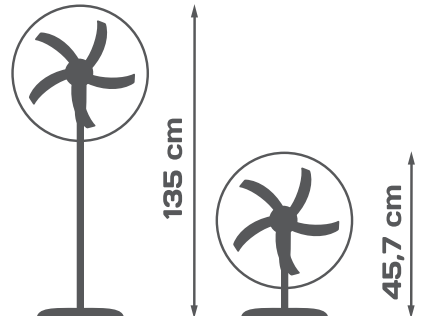

VENTILADOR 2 EN 1 PIE/SOBREMESA

55 W

40 cm

5xAS

3 VELOCIDADES

OSCILANTE 80°

INCLINABLE

MANDO A DISTANCIA

9 HORAS

2 EN 1
135 cm / 45,7 cm

62 dB

CÓDIGO PROFER	PH1438
CÓDIGO	22093029
EAN	8425319704463

N° RAE: 4009

CARACTERÍSTICAS TÉCNICAS

POTENCIA (W)	TENSIÓN (V)	VELOCIDADES	MATERIAL	N° ASPAS/MATERIAL	MEDIDA ASPAS (cm)	DIÁMETRO REJILLA (cm)	OSCILANTE/INCLINABLE	MANDO A DISTANCIA	LONGITUD CABLE (cm)	NIVEL SONORO (dB)
55	220-240	3	METAL	5/AS	38	40	SÍ/SÍ	SÍ	150	62

DIMENSIONES Y PESOS

MEDIDA PRODUCTO (cm) (Largo x Ancho x Alto)	PESO NETO (g) (Producto)	MEDIDA EMBALAJE (cm) (Largo x Ancho x Alto)	PESO BRUTO (g) (Embalaje)
45 x 40 x 135	6.800	61 x 17,5 x 45,7	7.200

INFORMACIÓN ADICIONAL

Potencia: 55W. Selector de 3 velocidades de ventilación. 3 modos de ventilación: natural, sleep, normal. Cabezal oscilante (80°) e inclinable de 40 cm de diámetro con rejilla de seguridad de las aspas. 5 aspas de AS (acrilonitrilo estireno) de 38 cm. Altura como ventilador de pie: 135 cm. Altura como ventilador de sobremesa: 45,7 cm. Mando a distancia. Temporizador hasta 9 horas. Panel táctil LED. Base circular. Color negro.