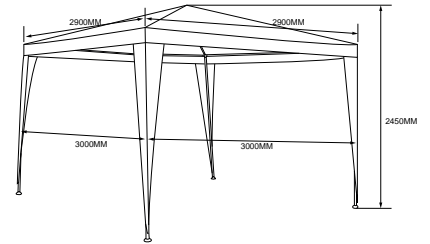

**POLIÉSTER**

**ACERO**

**2,45  
m**

**3x3  
m**

## CARACTERÍSTICAS TÉCNICAS

CÓDIGO PROFER	CÓDIGO	EAN	MATERIAL	COLORES	OTRAS CARACTERÍSTICAS
PG0793	23071065	8425319367736	ACERO - TEXTILENO		LONA WATERPROOF 140 g/m <sup>2</sup>
PG0794	23071066	8425319367743			
PG0858	23071071	8425319370224			
PG0859	23071072	8425319370231			

## DIMENSIONES Y PESOS

CÓDIGO PROFER	CÓDIGO	MEDIDA PRODUCTO (cm) (Largo x Ancho x Alto)	PESO NETO (g) (producto)	MEDIDA EMBALAJE (cm) (Largo x Ancho x Alto)	PESO BRUTO (g) (embalaje)
PG0793	23071065	300 x 300 x 260	9500	122 x 20 x 20	10500
PG0794	23071066				
PG0858	23071071				
PG0859	23071072				

## INFORMACIÓN ADICIONAL

Incluye bolsa transporte. Toldo poliéster waterproof de 140 g/m<sup>2</sup>. Medida: 3 x 3 x 2,6 m. Colores verde, azul, beige y taupé.