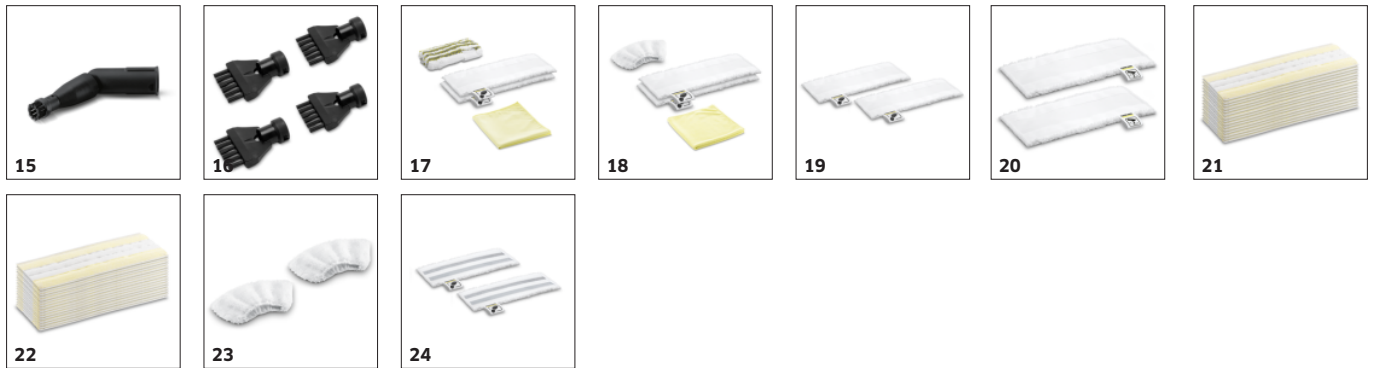

ACCESORIOS PARA SC 3 EASYFIX 1.513-124.0

		Ref. de pedido	Descripción	
LIMPIADORA DE VAPOR / ASPIRADOR DE VAPOR / ESTACIÓN DE				
Kits de cepillos				
Cepillo turbo de vapor	15	2.863-159.0	¡Se acabó el frotar! El cepillo turbo de vapor permite limpiar con menos esfuerzo en la mitad de tiempo. Un auténtico alivio en el trabajo, especialmente a la hora de limpiar juntas y esquinas.	☐
Kit de cepillos para juntas	16	2.863-324.0	Limpieza de juntas eficaz y sin esfuerzo sin ningún tipo de producto químico: el práctico kit de cepillos para juntas se compone de 4 cerdas negras para juntas y es ideal para la limpieza de juntas de azulejos.	☐
Juego de paños				
Kit de paños de microfibra para el baño	17	2.863-266.0	El kit de paños de microfibra de gran calidad para la limpieza con vapor del baño incluye dos paños para suelos de microfibra, una funda abrasiva de microfibra para la boquilla manual y un paño de pulido de microfibra.	☐
Kit de paños de microfibra para la cocina	18	2.863-265.0	El kit de paños de microfibra para la limpieza con vapor de la cocina incluye dos paños para suelos de microfibra de alta calidad, una funda de microfibra para la boquilla manual y un paño de microfibra para acero inoxidable.	☐
Kit de paños de microfibra para la boquilla para suelos EasyFix	19	2.863-259.0	Cambio de paño sin tocar la suciedad: los paños para suelos de microfibra EasyFix de gran calidad. Gracias al sistema de autofijación, se fijan y retiran de forma sencilla y rápida a la boquilla para suelos EasyFix de las limpiadoras de vapor.	☐
Kit de paños de microfibra para la boquilla para suelos EasyFix Mini	20	2.863-296.0	Cambio de paño sin tocar la suciedad: paños para suelos de microfibra EasyFix Mini de gran calidad. Gracias al sistema de autofijación, se fijan y retiran de forma sencilla y rápida a la boquilla para suelos EasyFix Mini de las limpiadoras de vapor.	☐
Kit de paños de un solo uso EasyFix	21	2.863-299.0	Kit de 15 paños de un solo uso para la boquilla para suelos EasyFix que permiten limpiar con rapidez e higiene en superficies duras. Las tiras de cierre de autofijación amarillas permiten fijar el paño con facilidad.	☐
Kit de paños de un solo uso EasyFix Mini	22	2.863-300.0	Kit de 15 paños de un solo uso para la boquilla para suelos EasyFix Mini que permiten limpiar con rapidez e higiene en superficies duras. Las tiras de cierre de autofijación amarillas permiten fijar el paño con facilidad.	☐
Kit de fundas de microfibra para la boquilla manual	23	2.863-270.0	El kit con 2 fundas para la boquilla manual. Las fundas están fabricadas en microfibra de alta calidad, lo que las hace ideales para la eliminación y recogida de suciedad.	☐
Kit de paños abrasivos para la boquilla para suelos EasyFix	24	2.863-309.0	Los paños para suelos abrasivos EasyFix eliminan incluso la suciedad incrustada de los suelos de piedra resistentes al rayado. El sistema de cierre de autofijación permite colocarlos fácilmente y retirarlos sin tocar la suciedad.	☐

☐ Accesorio opcional. ☐ Detergente.