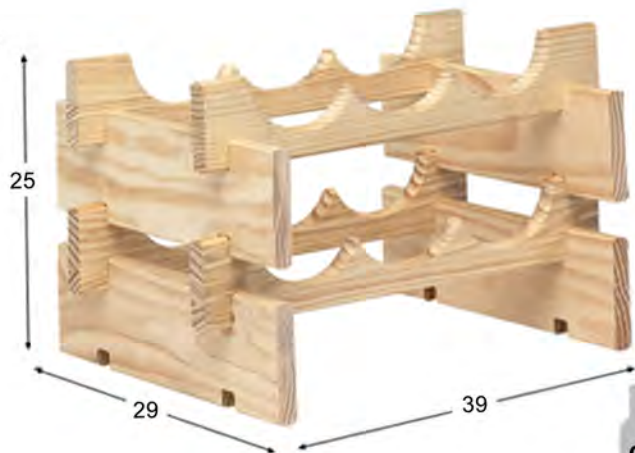

Ecológico

Madera certificada

Ref: ME6000.99
EAN 8422341700173

Pino macizo

Sección medera 17 mm

Apilable

Tabla maciza

Montaje sin herrajes

Preparado para pintar y barnizar

Bordelaise

Bourgogne

Champagne

6