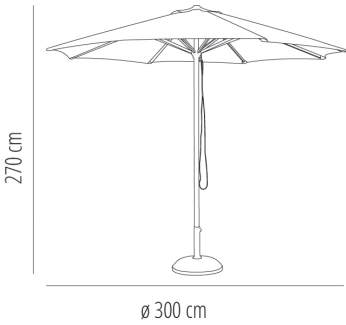

#### DESCRIPCIÓN

Parasol redondo de  $\varnothing$  3 m con doble polea. Mástil de madera tropical barnizada de dos piezas de  $\varnothing$  48 mm. 8 varillas de madera de 17x 22 mm. Gramaje tela 270 g/m<sup>2</sup>. Poliester. No incluye pie.

#### MEDIDAS

**W** 300cm x **H** 270cm x  $\varnothing$  300cm

**W** 118.12in x **H** 106.3in x  $\varnothing$  118.12in

#### CARACTERÍSTICAS

Peso 9,2 Kg.

STD units	Packaging dim. (cm)	Units Container 20'	Units Container 40'	Units Container HC	Units Traylor 70m <sup>3</sup>	Units Truck 100m <sup>3</sup>
1X	15 x 158 x 15	800	1725	1900	2080	2794