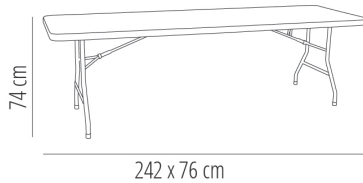

### DESCRIPCIÓN

Mesa plegable con estructura de acero pintado y sobre de polietileno de alta densidad, en color gris claro. Grosor del sobre: 50 mm. Sobre estanco de una sola pieza sin uniones. Peso neto: 20 kg. Travesaños ergonómicos.

### MEDIDAS

**W** 75,5cm x **L** 243cm x **H** 74cm

**W** 29.73in x **L** 95.67in x **H** 29.14in

### CARACTERÍSTICAS

**Peso** 19 Kg.

STD units	Packaging dim. (cm)	Units Container 20'	Units Container 40'	Units Container HC	Units Traylor 70m <sup>3</sup>	Units Truck 100m <sup>3</sup>
1X	244 x 77.5 x 5.4	184	368	412	444	634
P31	197 x 80 x 242	124	248	248	465	558