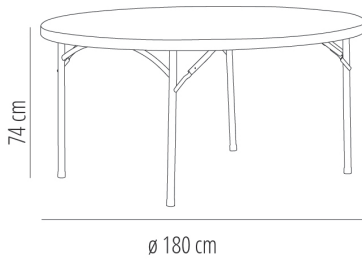

## MESA BEETHOVEN TABLERO GRIS

### DESCRIPCIÓN

Mesa plegable con estructura de acero pintado y sobre de polietileno de alta densidad, en color gris claro. Grosor sobre 50 mm. Sobre estanco de una sola pieza sin uniones. Peso neto 29 kg. Travesaños ergonómicos.

### MEDIDAS

**W** 180cm x **L** 180cm x **H** 74cm x **Ø** 180cm

**W** 70.87in x **L** 70.87in x **H** 29.14in x **Ø** 70.87in

### CARACTERÍSTICAS

**Peso** 29 Kg.

**Apilable**

STD units	Packaging dim. (cm)	Units Container 20'	Units Container 40'	Units Container HC	Units Traylor 70m <sup>3</sup>	Units Truck 100m <sup>3</sup>
1X	182 x 182 x 6.5	105	210	235	253	362
P30	182 x 182 x 235	87	174	174	240	270