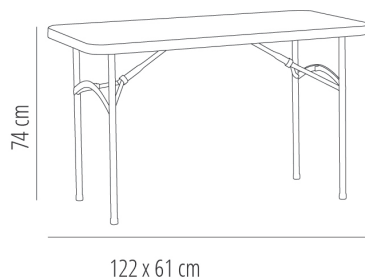

Ref. 66270 - EAN 8411344662700

MESAS STRAUSS TABLEROS GRIS

DESCRIPCIÓN

Mesa plegable con estructura de acero pintado y sobre de polietileno de alta densidad, en color gris claro. Grosor sobre 45 mm. Sobre estanco de una sola pieza sin uniones. Peso neto 9 kg. Travesaños ergonómicos.

MEDIDAS

W 61cm x **L** 122cm x **H** 74cm

W 24.02in x **L** 48.04in x **H** 29.14in

CARACTERÍSTICAS

Peso 8,5 Kg.

STD units	Packaging dim. (cm)	Units Container 20'	Units Container 40'	Units Container HC	Units Traylor 70m ³	Units Truck 100m ³
1X	123 x 62 x 5.4	571	1142	1279	1378	1968
P36	125 x 64 x 226	432	972	972	1080	828