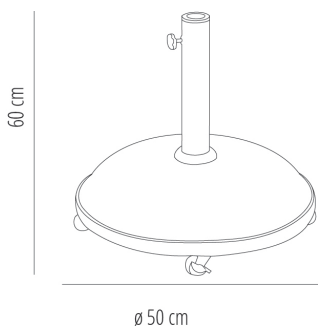

Ref. 66246 - EAN 8411344592267

PIE PARASOL SIRO 35 NEGRO

DESCRIPCIÓN

Pie de parasol negro de 35 kg. Base de cemento con estructura de acero y aro de caucho protector. Base de diámetro de 50 cm. Apto para mástiles de Ø38-61 mm.

MEDIDAS

H 60cm x Ø 50cm
H 23.63in x Ø 19.69in

CARACTERÍSTICAS

Peso 35 Kg.

STD units	Packaging dim. (cm)	Units Container 20'	Units Container 40'	Units Container HC	Units Traylor 70m ³	Units Truck 100m ³
1X	60 x 16 x 57	488	1190		1470	