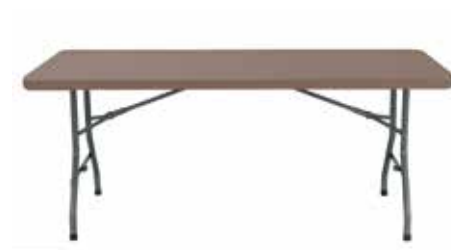

MESAS CHOPIN

MESAS CHOPIN

Mesa plegable con estructura de acero pintado y sobre de polietileno de alta densidad, en color gris claro y marrón. Grosor sobre 45 mm. Sobre estanco de una sola pieza sin uniones. Peso neto 14 kg. Travesaños ergonómicos. Sistema de unión de mesas.

CARACTERÍSTICAS MESA

W 75,5cm x **L** 183cm x **H** 74cm

W 29.73in x **L** 72.05in x **H** 29.14in

Peso 14 Kg.

CERTIFICACIONES

UNE-EN 581-3, ANSI BIFMA X5.5

STD units	Packaging dim. (cm)	Units Container 20'	Units Container 40'	Units Container HC	Units Traylor 70m ³	Units Truck 100m ³
1X	184 x 77 x 5.4	333	690	773	832	1189

TABLEROS

	Gris	Marrón
183x75.5cm	<input type="checkbox"/>	<input type="checkbox"/>

TABLEROS/PIES

	Gris	Marrón
CATE_PAGR	<input type="checkbox"/>	<input type="checkbox"/>