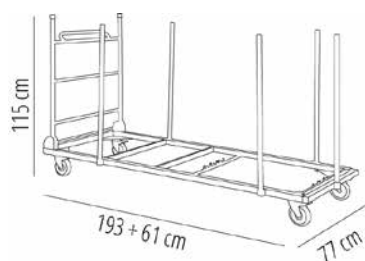

CARRO C3

FICHA TÉCNICA

garbar

CARROS CARRO C3

CARRO C3

Carro con mango abatible y base extensible para mesas Chopin, Wagner y Mahler. Estructura de acero pintado en color gris. Postes verticales extraíbles en el perímetro del carro para inmovilizar las mesas apiladas. Ruedas de poliuretano con frenos incorporados. Capacidad: 20 mesas Chopin (183 x 75,50 cm), 18 mesas Wagner (234 x 75,50 cm), y 20 Mahler (152 x 75,50 cm).

MEDIDAS

W 77cm x **L** 191cm x **H** 115cm

W 30.32in x **L** 75.2in x **H** 45.28in

CARACTERÍSTICAS

Peso 26 Kg.

STD units	Packaging dim. (cm)	Units Container 20'	Units Container 40'	Units Container HC	Units Trayler 70m ³	Units Truck 100m ³
1X	196 x 85 x 15	70	184	184	222	222