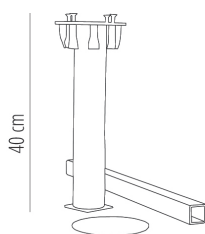

PARASOLES A2

PARASOL A2

Parasol cuadrado de 4 x 4 m de aluminio pintado por pulverización en color blanco para uso profesional. Mástil estriado de aluminio de una sola pieza de Ø 78 mm. y 2,50 mm de grosor. 8 varillas de aluminio de 22 x 35 mm y 1,50 mm de grosor. Piña y colante de aluminio inyectado. Tela de poliéster de 300 g/m2, sin flap, con chimenea. (Incluye funda con cremallera). Recambio de tela disponible. Incluye base en cruz de aluminio de 98 x 107 cm. Para bases empotrables ver la ref. Base empotrable para A2. No incluye pie.

MEDIDAS

W 410cm x **L** 410cm x **H** 412cm

W 161.42in x **L** 161.42in x **H** 162.21in

CARACTERÍSTICAS

Peso 31 Kg.

ACCESORIOS

Base empotrable A2

STD units	Packaging dim. (cm)	Units Container 20'	Units Container 40'	Units Container HC	Units Traylor 70m ³	Units Truck 100m ³
1X	396 x 28 x 26	56	112	125	135	

COLOR CARCASA

Beige

BASE EMPOTRABLE A2

Base empotrable de acero galvanizado y con pletina de fijación inoxidable AISI 316 y tapa de aluminio pintado epoxy blanco. Apto para mástiles Ø 78 mm.

MEDIDAS

H 40cm x **Ø** 7cm

H 15.75in x **Ø** 2.76in

CARACTERÍSTICAS

Peso 10 Kg.

Ø 7 cm

STD units	Packaging dim. (cm)	Units Container 20'	Units Container 40'	Units Container HC	Units Traylor 70m ³	Units Truck 100m ³
1X	16 x 16 x 20	1400				