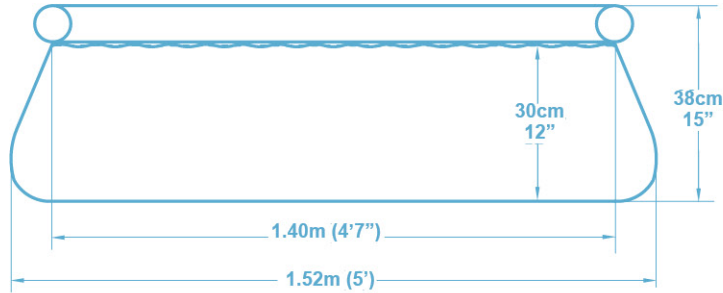

ITEM · Article · Artículo · Artikel · Artikel · Prodotto · Artykuł

57241

152 X 38cm
5' X 15"

MY FIRST FAST SET™
POOL

1.93kg
4.25lb

80%

FEATURES · Caractéristiques · Características · Eigenschaften · Kenmerken · Caratteristiche · Cechy